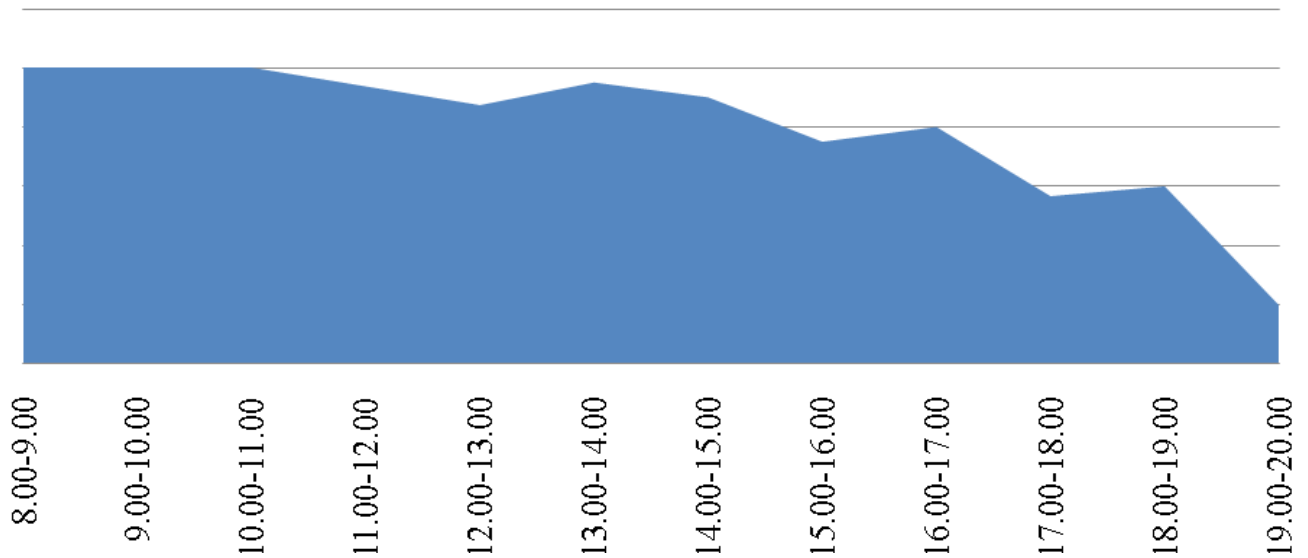

График загруженности приема заявителей в
Территориальном отделе №10 (Миасское) за
апрель 2016

График загруженности приема заявителей в
Территориальном отделе №10 (Кунашак) за
апрель 2016

График загруженности приема заявителей в
Территориальном отделе №3 (Куса) за апрель
2016