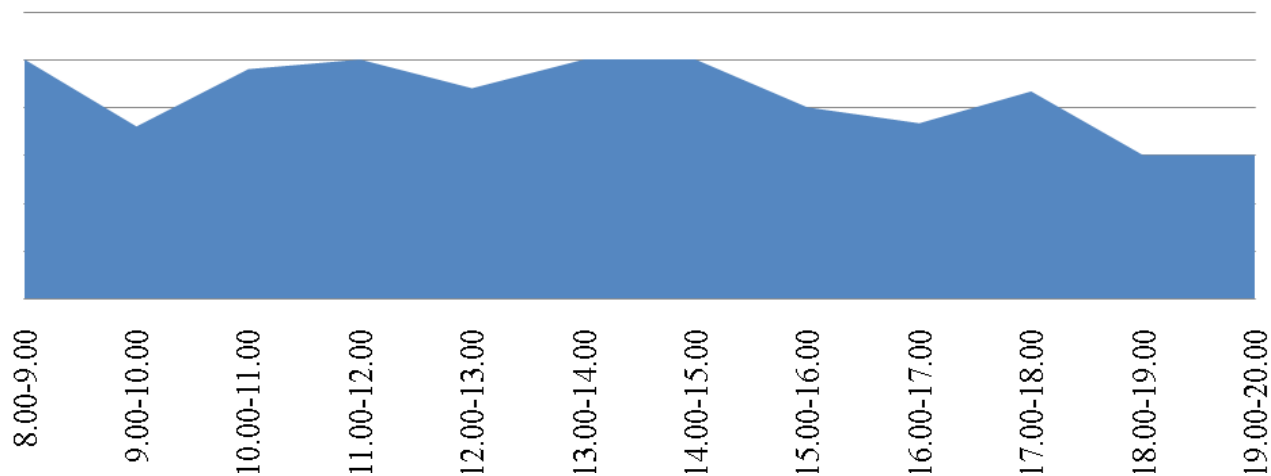

График загруженности приема заявителей в
Территориальном отделе №10 (Миасское) за
апрель 2016

График загруженности приема заявителей в
Территориальном отделе №10 (Кунашак) за
апрель 2016

График загруженности приема заявителей в
Территориальном отделе №3 (Куса) за апрель
2016