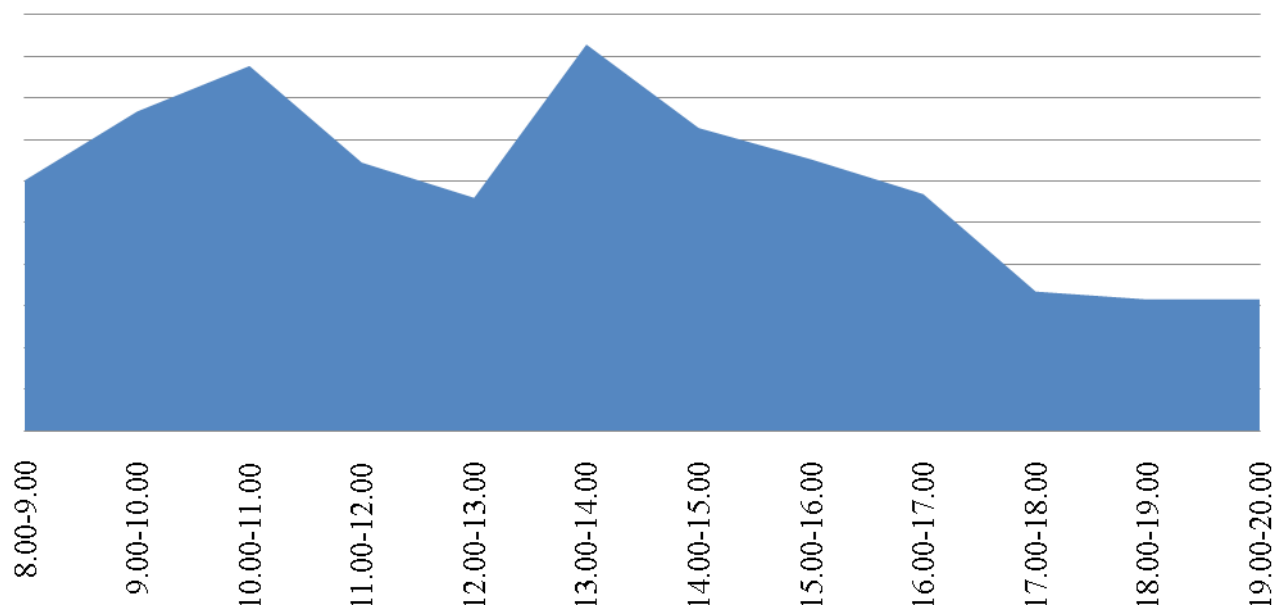

График загруженности приема заявителей в
Территориальном отделе №9 (Еткуль) за апрель
2016

График загруженности приема заявителей в
Территориальном отделе №6 (Карталы) за апрель
2016

График загруженности приема заявителей в
Территориальном отделе №1 (Касли) за апрель
2016