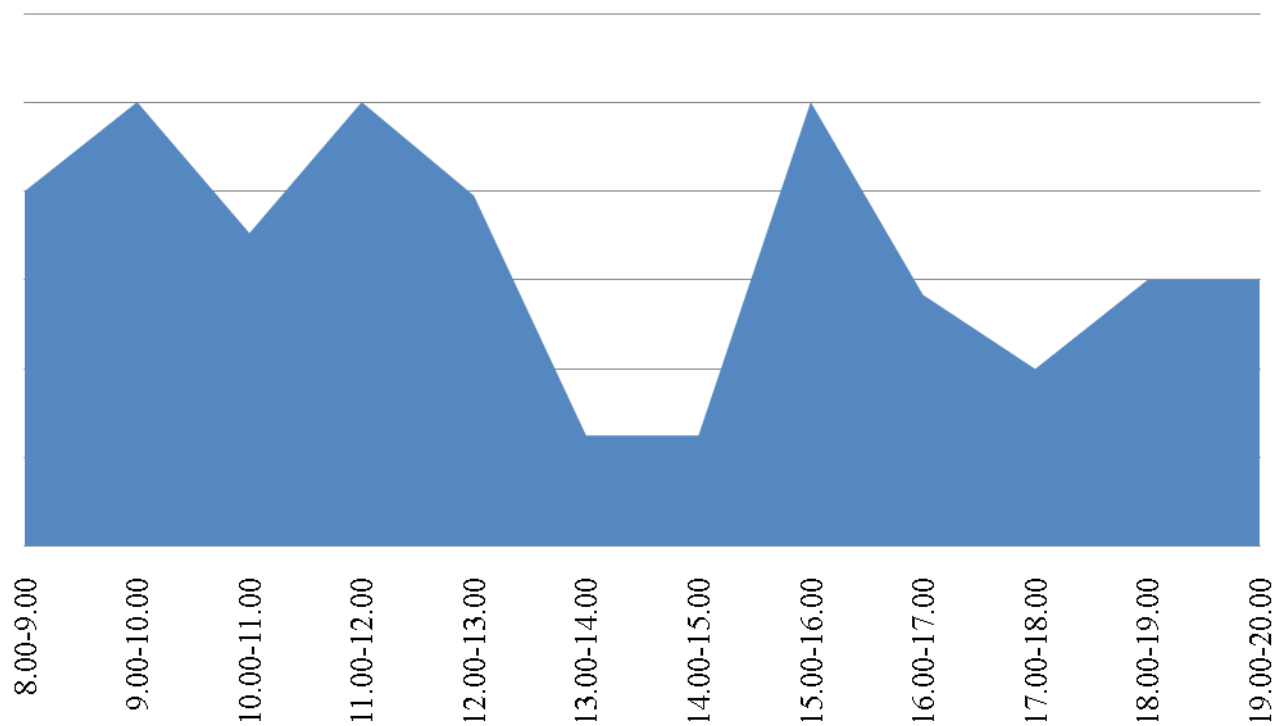

График загруженности приема заявителей в
Территориальном отделе №3 (Миасс) за апрель
2016

График загруженности приема заявителей в
Межрайонном отделе (Пограничная) за апрель
2016

График загруженности приема заявителей в
Межрайонном отделе (Металлургов) за апрель
2016