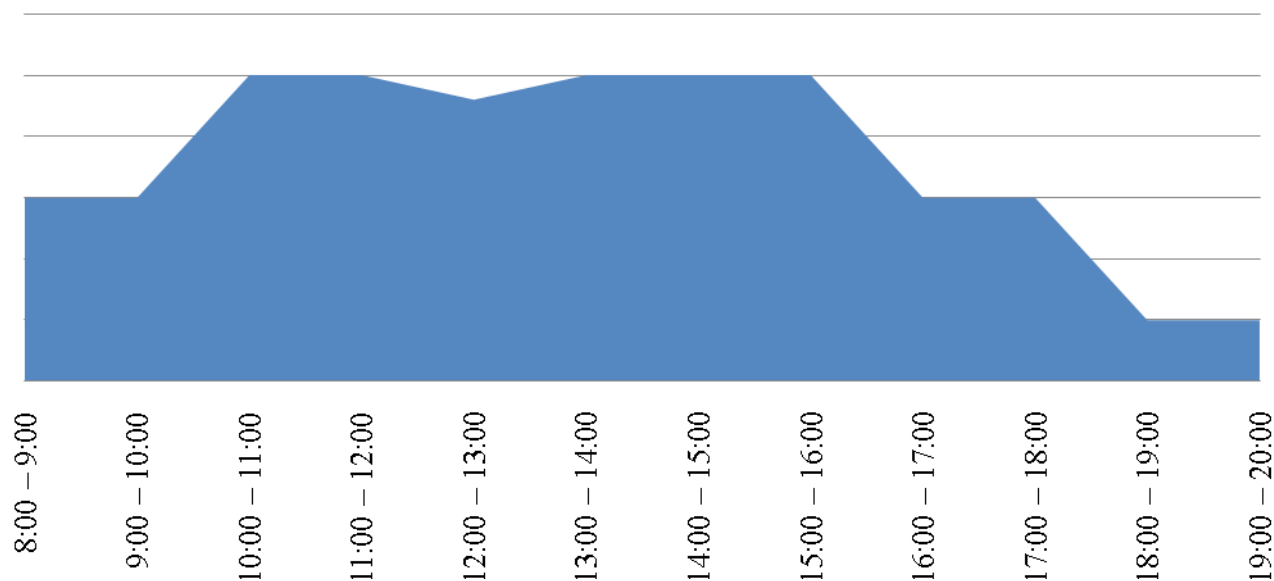

График загруженности приема заявителей в
Территориальном отделе №4 (Уйское) за апрель
2016

График загрузки приема заявителей в
Территориальном отделе №4 (Чебаркуль) за
апрель 2016

График загрузки приема заявителей в
Территориальном отделе №5 (Чесма) за апрель
2016