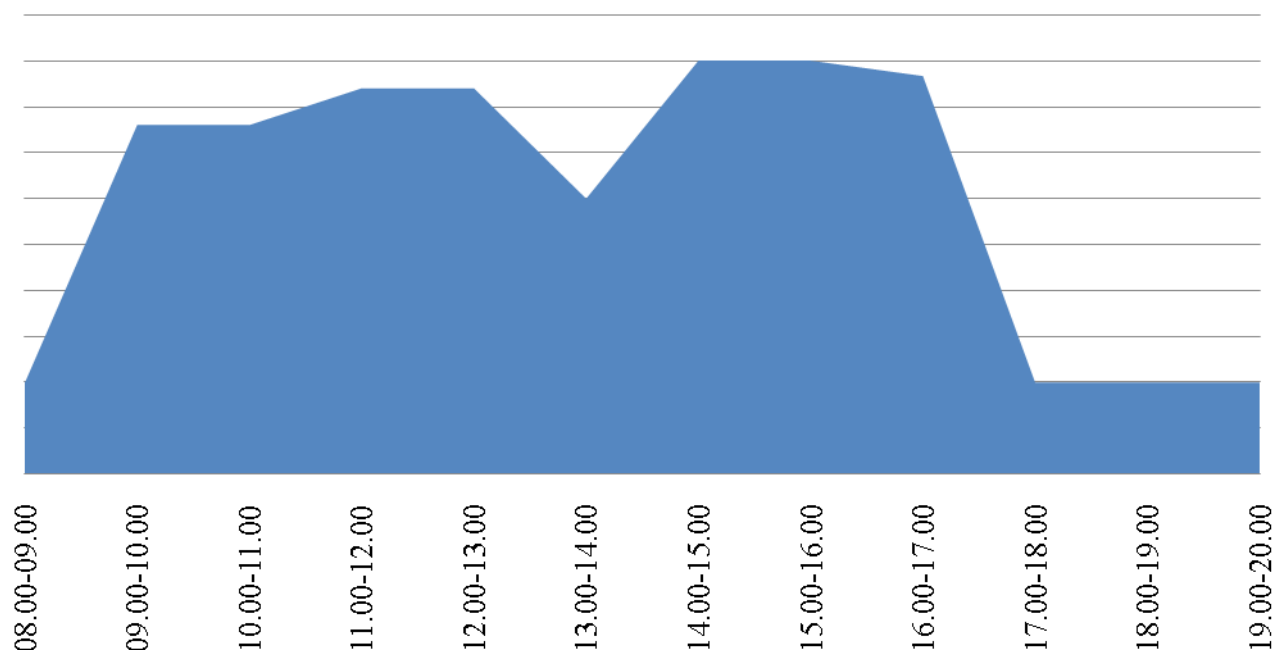

График загруженности приема заявителей в
Территориальном отделе №4 (Уйское) за апрель
2016

График загрузки приема заявителей в
Территориальном отделе №4 (Чебаркуль) за
апрель 2016

График загрузки приема заявителей в
Территориальном отделе №5 (Чесма) за апрель
2016