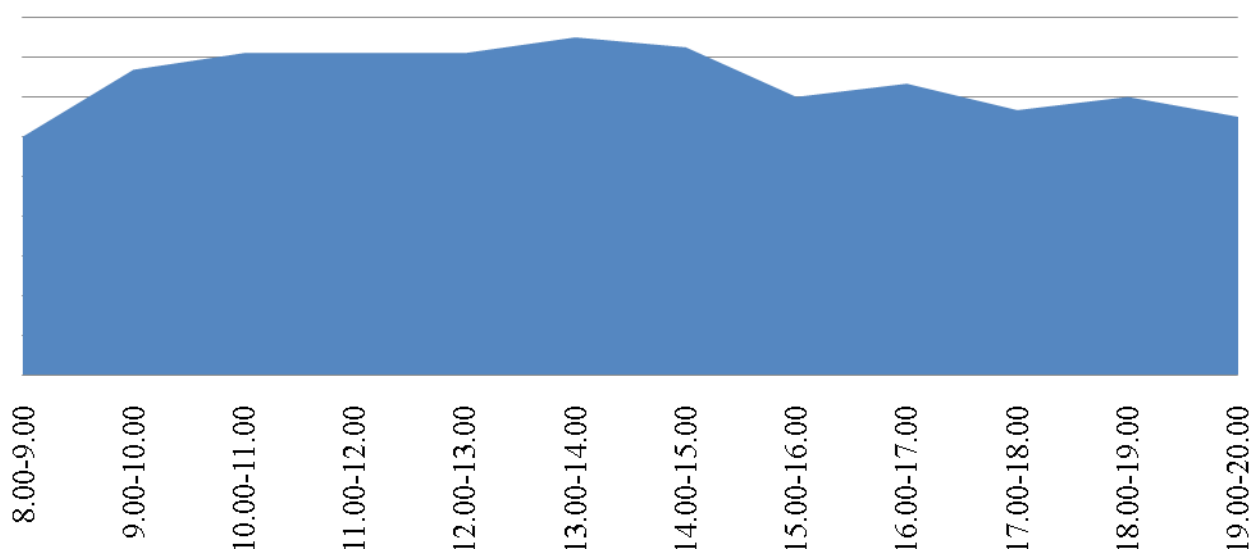

График загруженности приема заявителей в
Территориальном отделе №8 (Агаповка) за
апрель 2016

График загруженности приема заявителей в
Территориальном отделе №4 (Аргаяш) за апрель
2016

График загруженности приема заявителей в
Территориальном отделе №2 (Аша) за апрель
2016