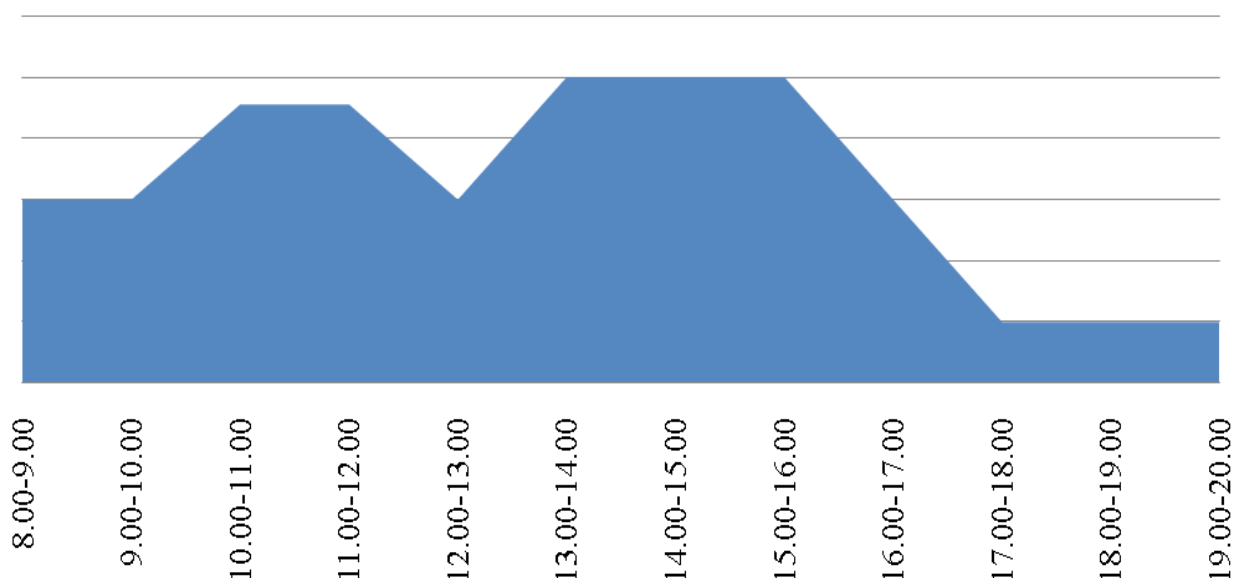

График загруженности приема заявителей в
Территориальном отделе №9 (Еткуль) за апрель
2016

График загруженности приема заявителей в
Территориальном отделе №6 (Карталы) за апрель
2016

График загруженности приема заявителей в
Территориальном отделе №1 (Касли) за апрель
2016