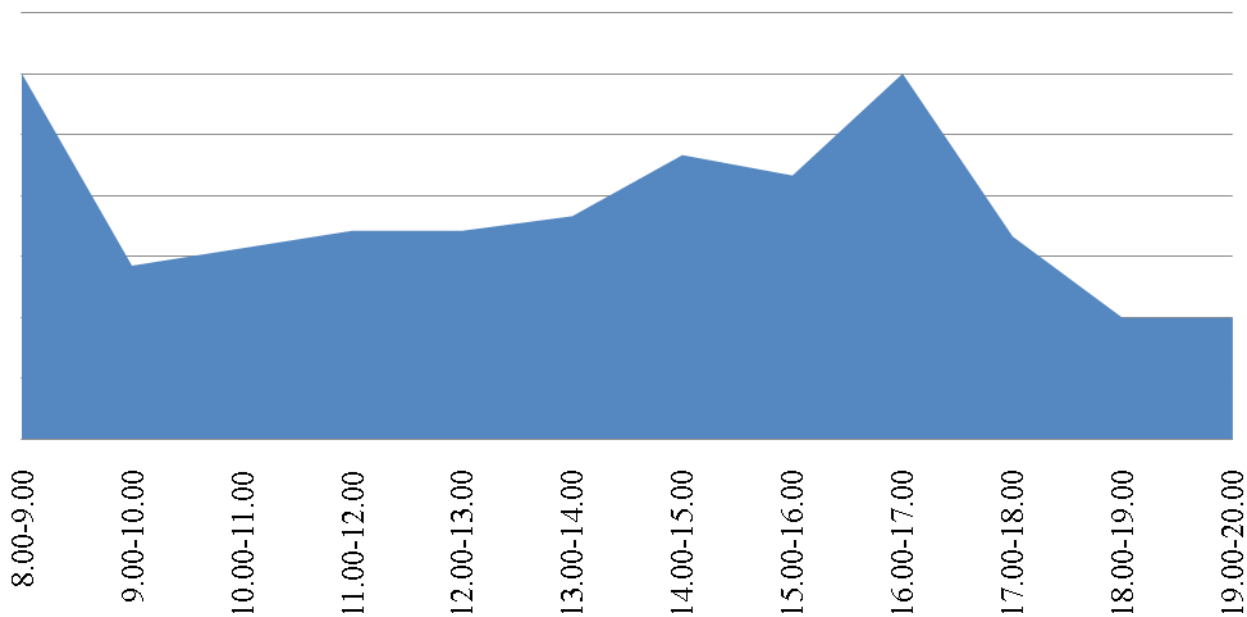

График загруженности приема заявителей в
Территориальном отделе №3 (Миасс) за апрель
2016

График загруженности приема заявителей в
Межрайонном отделе (Пограничная) за апрель
2016

График загруженности приема заявителей в
Межрайонном отделе (Металлургов) за апрель
2016