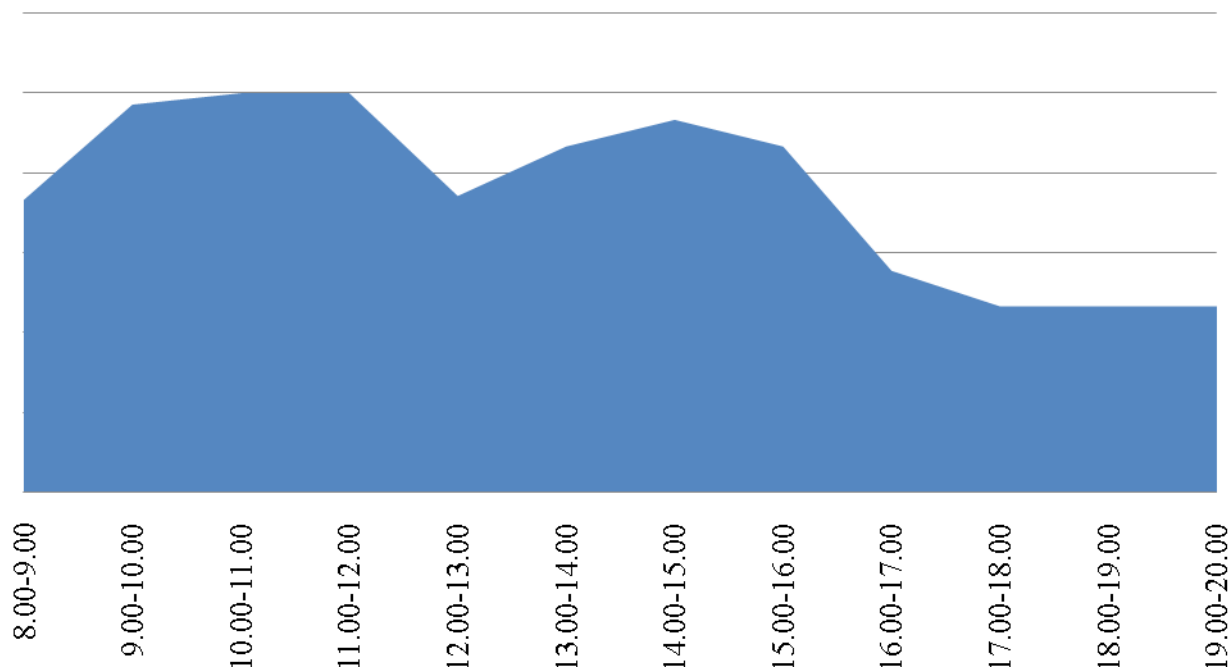

График загруженности приема заявителей в
Территориальном отделе №8 (Агаповка) за
апрель 2016

График загруженности приема заявителей в
Территориальном отделе №4 (Аргаяш) за апрель
2016

График загруженности приема заявителей в
Территориальном отделе №2 (Аша) за апрель
2016