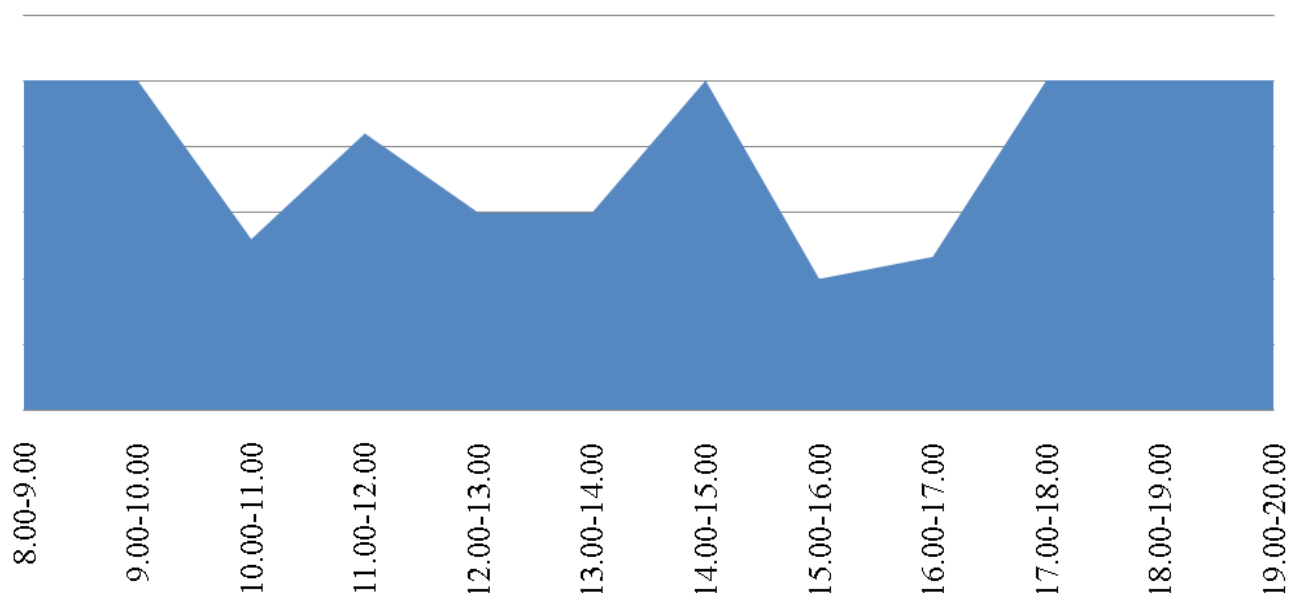

График загруженности приема заявителей в
Территориальном отделе №3 (Миасс) за апрель
2016

График загруженности приема заявителей в
Межрайонном отделе (Пограничная) за апрель
2016

График загруженности приема заявителей в
Межрайонном отделе (Металлургов) за апрель
2016