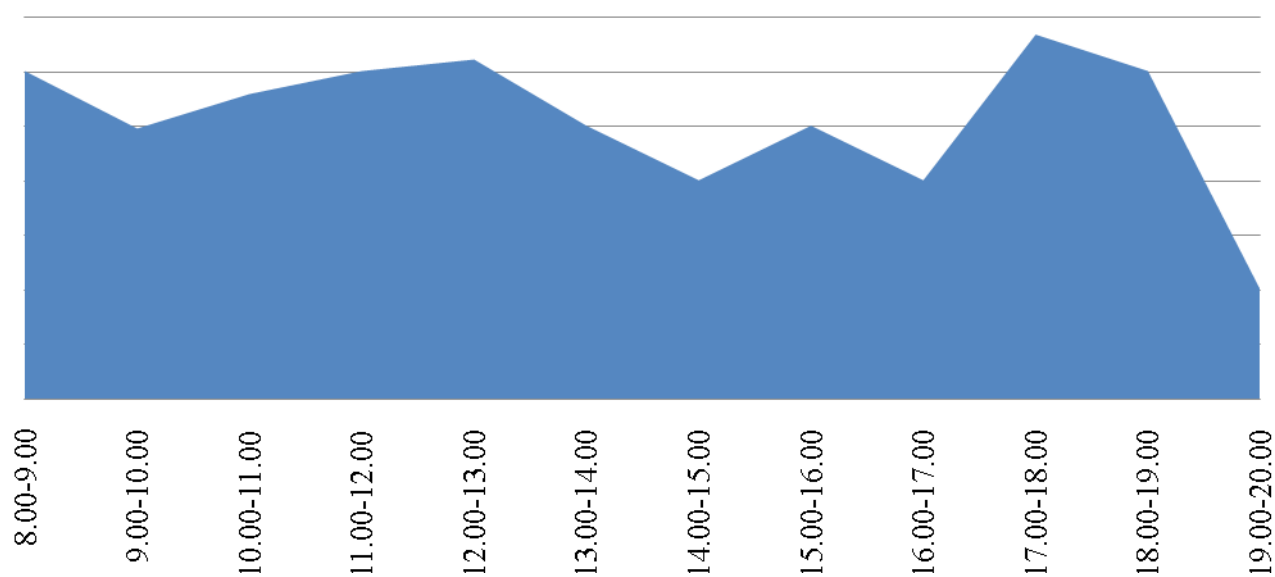

График загруженности приема заявителей в
Территориальном отделе №9 (Коркино) за апрель
2016

График загруженности приема заявителей в
Территориальном отделе №1 (Кыштым) за
апрель 2016

График загруженности приема заявителей в
Территориальном отделе №7 (Магнитогорск) за
апрель 2016