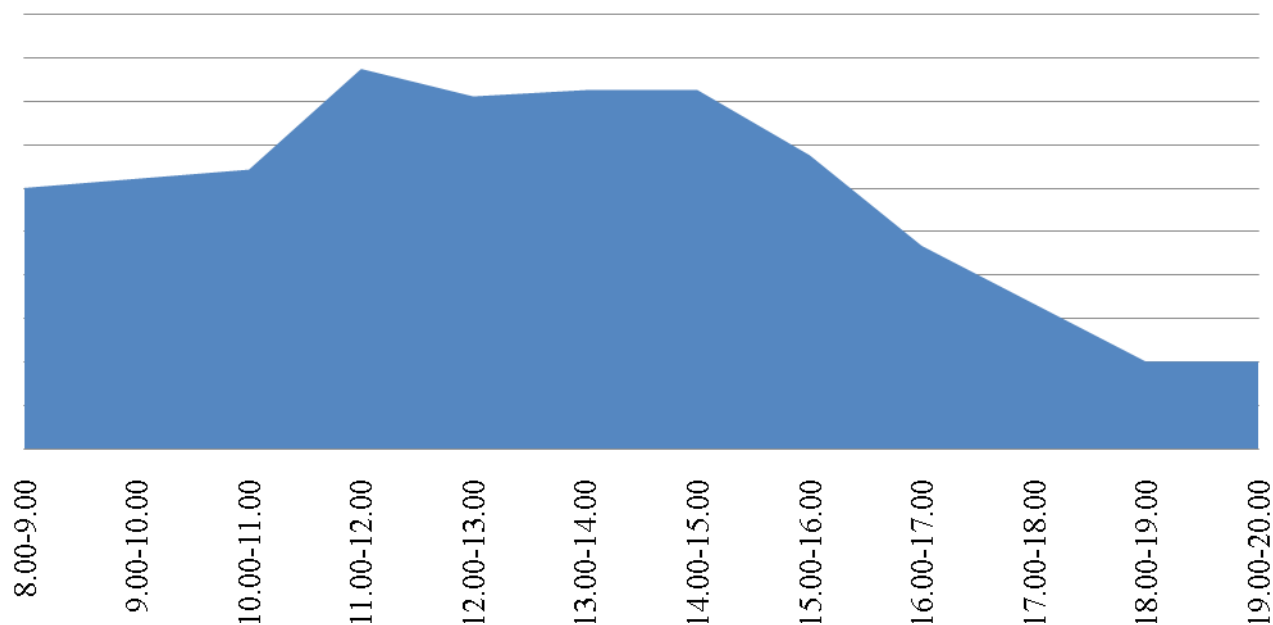

График загруженности приема заявителей в
территориальном отделе №2 (Сатка) за апрель
2016

График загруженности приема заявителей в
Территориальном отделе №5 (Троицк) за апрель
2016

График загруженности приема заявителей в
Территориальном отделе №5 (Увельский) за
апрель 2016