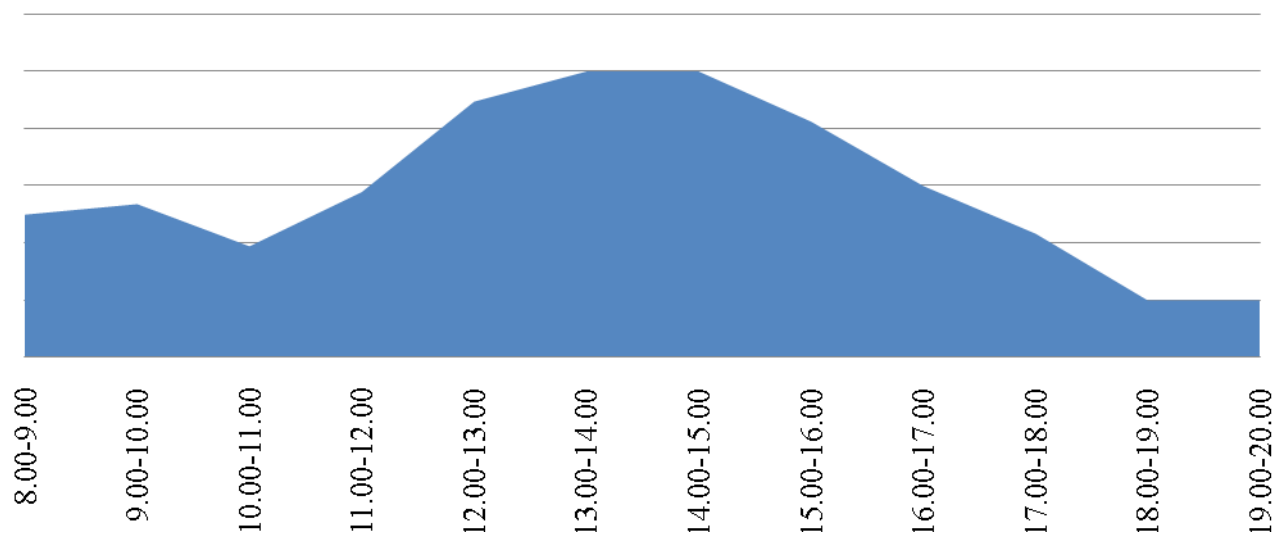

График загруженности приема заявителей в
Территориальном отделе №9 (Коркино) за апрель
2016

График загруженности приема заявителей в
Территориальном отделе №1 (Кыштым) за
апрель 2016

График загруженности приема заявителей в
Территориальном отделе №7 (Магнитогорск) за
апрель 2016