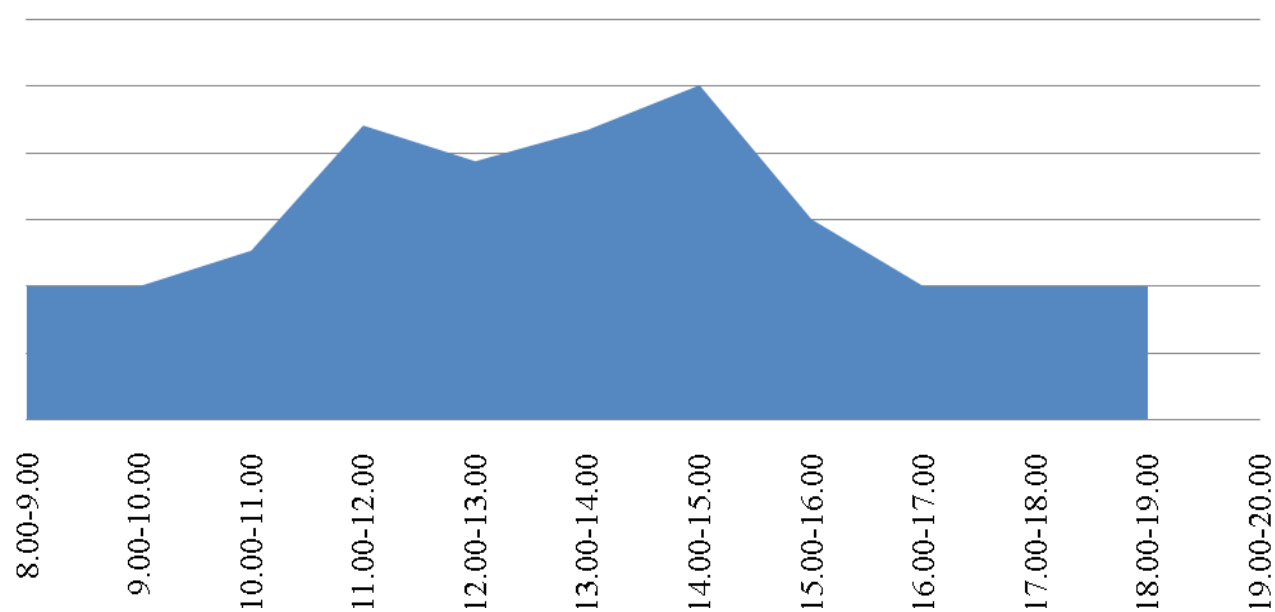

График загрузки приема заявителей в
Территориальном отделе №9 (Еманжелинск) за
апрель 2016

График загруженности приема заявителей в
Территориальном отделе №3 (Карабаш) за
апрель 2016

График загруженности приема заявителей в
Территориальном отделе №10 (Копейск) за
апрель 2016