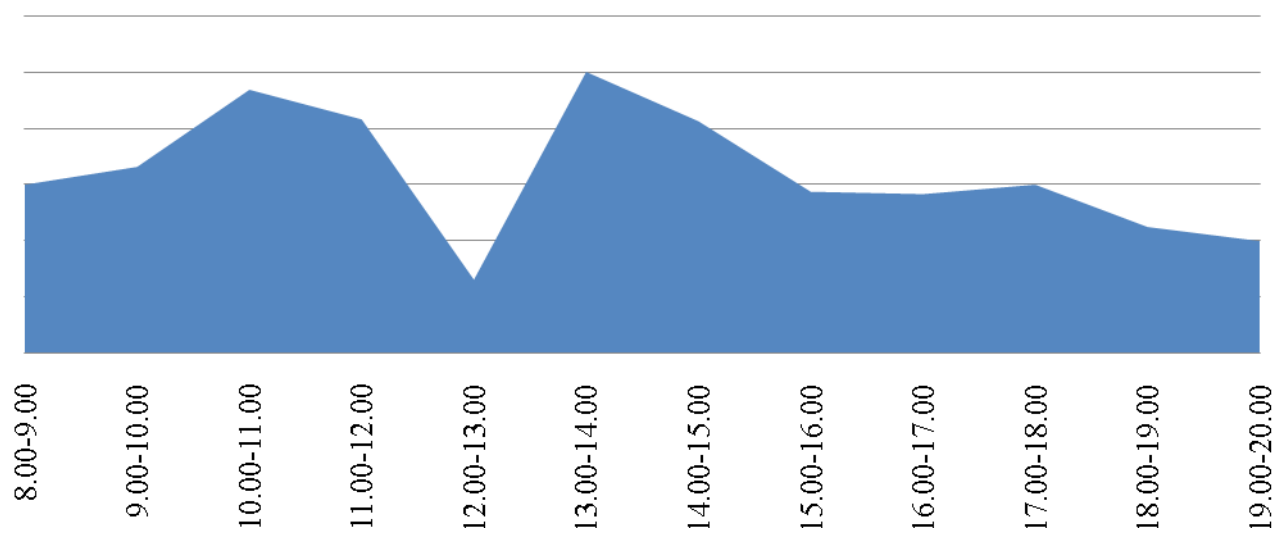

График загруженности приема заявителей в
Территориальном отделе №3 (Златоуст) за апрель
2016

График загруженности приема заявителей в
Территориальном отделе №5 (Пласт) за апрель
2016

График загрузки приема заявителей в
Территориальном отделе №1 (Верхний Уфалей)
за апрель 2016