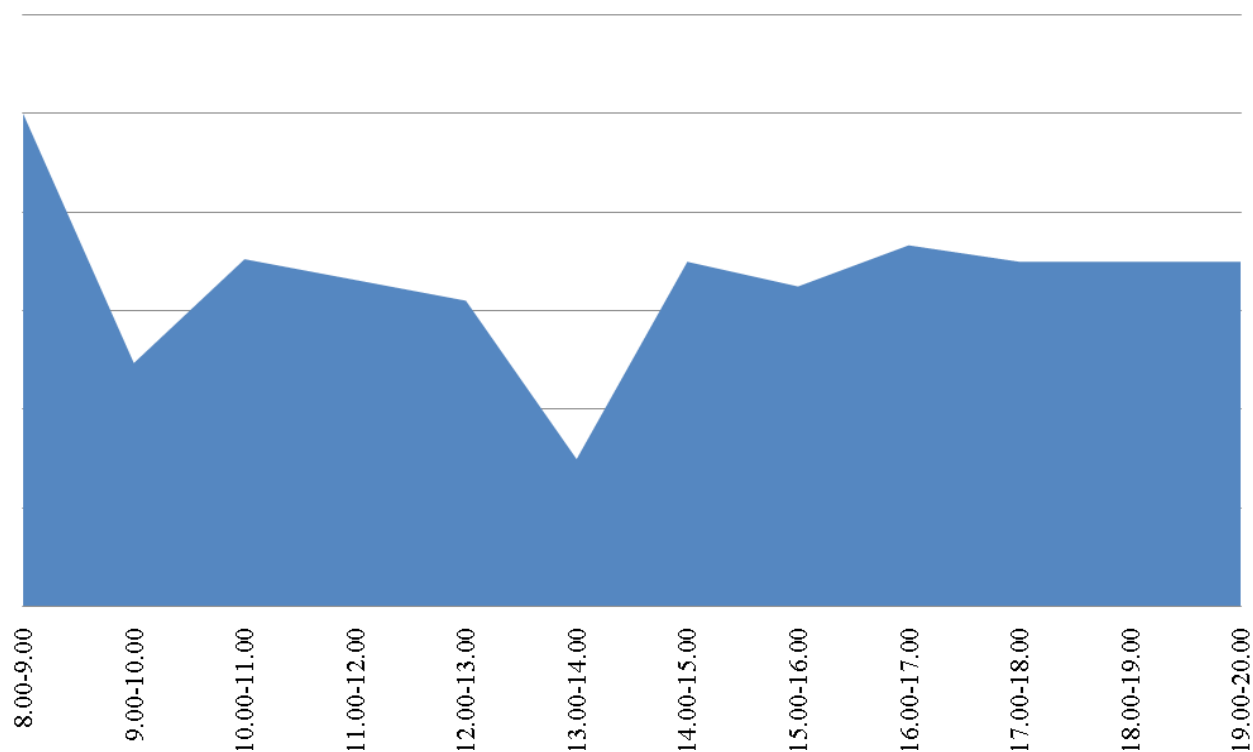

График загруженности приема заявителей в
Территориальном отделе №3 (Миасс) за апрель
2016

График загруженности приема заявителей в
Межрайонном отделе (Пограничная) за апрель
2016

График загруженности приема заявителей в
Межрайонном отделе (Металлургов) за апрель
2016

График загруженности приема заявителей в
Территориальном отделе №5 (Южноуральск) за
апрель 2016

График загруженности приема заявителей в
Территориальном отделе №2 (Усть-Катав) за
апрель 2016

График загрузки приема заявителя в
Территориальном отделе №1 (Снежинск) за
апрель 2016