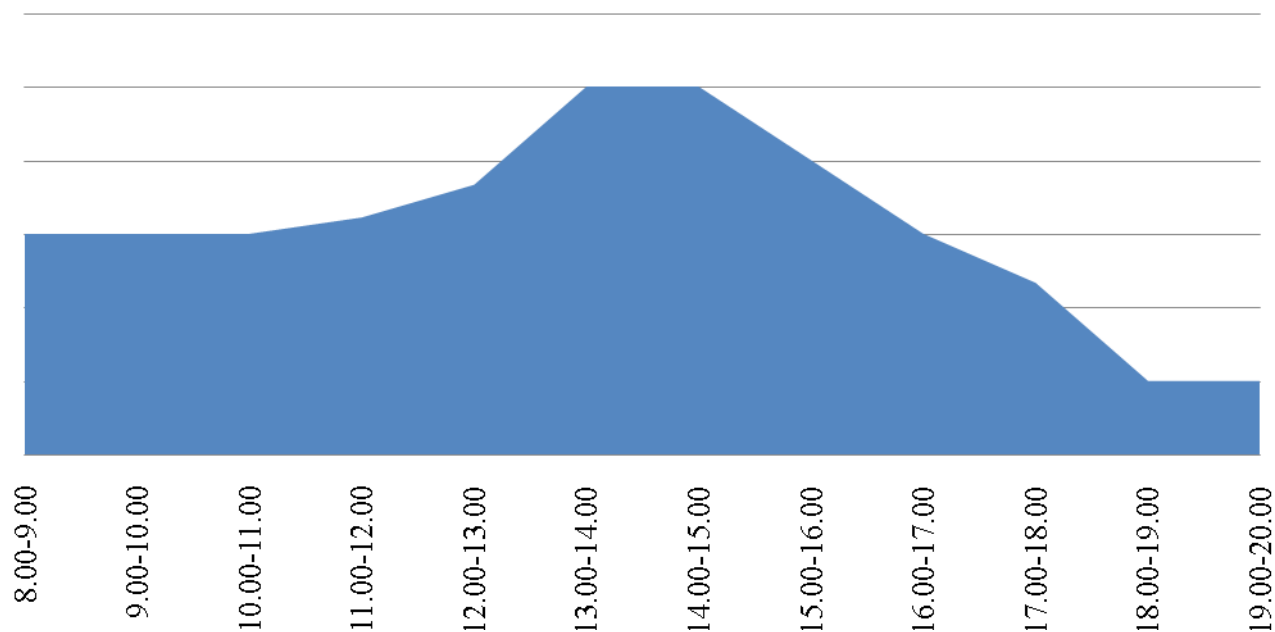

График загруженности приема заявителей в
Территориальном отделе №5 (Южноуральск) за
апрель 2016

График загруженности приема заявителей в
Территориальном отделе №2 (Усть-Катав) за
апрель 2016

График загрузки приема заявителя в
Территориальном отделе №1 (Снежинск) за
апрель 2016