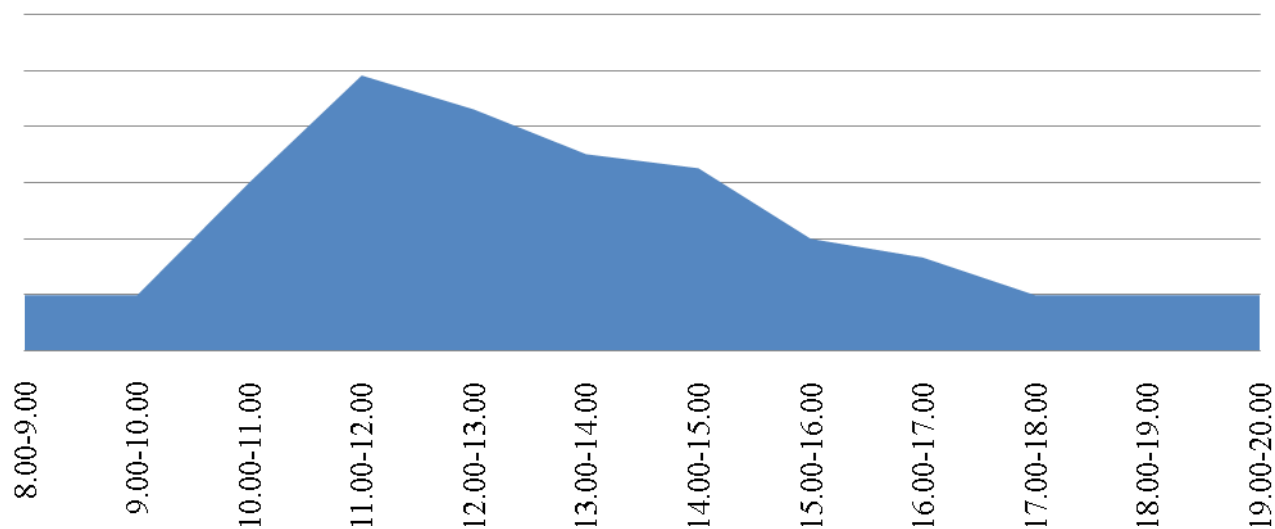

График загруженности приема заявителей в
Территориальном отделе №3 (Златоуст) за апрель
2016

График загруженности приема заявителей в
Территориальном отделе №5 (Пласт) за апрель
2016

График загрузки приема заявителей в
Территориальном отделе №1 (Верхний Уфалей)
за апрель 2016