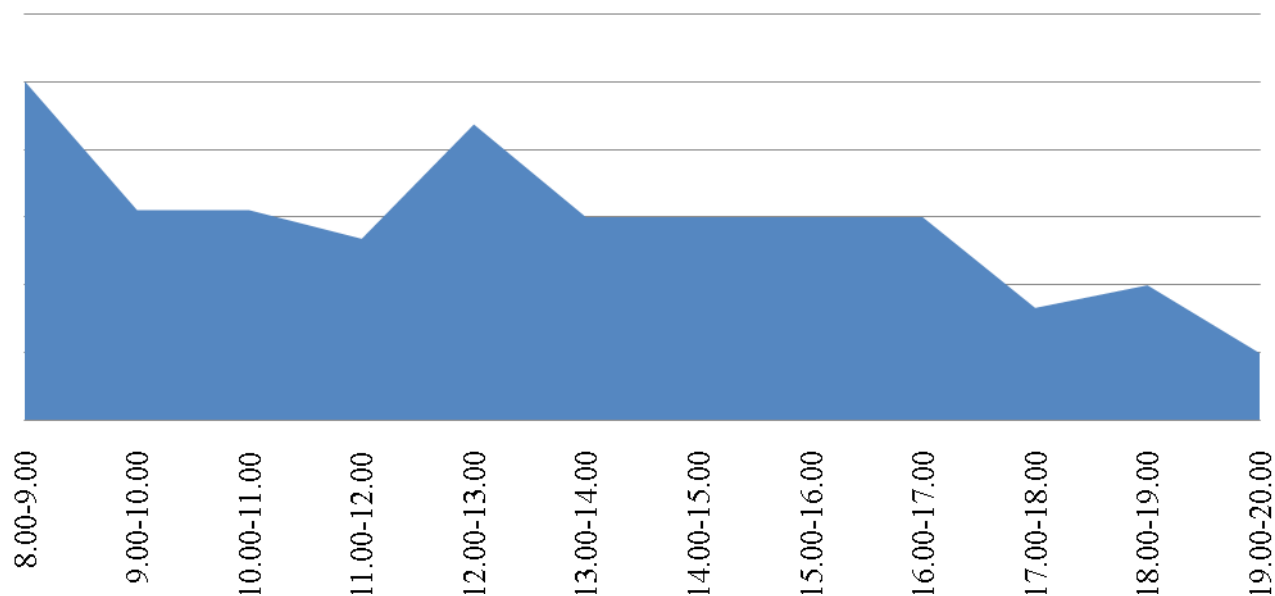

График загруженности приема заявителей в
Территориальном отделе №8 (Агаповка) за
апрель 2016

График загруженности приема заявителей в
Территориальном отделе №4 (Аргаяш) за апрель
2016

График загруженности приема заявителей в
Территориальном отделе №2 (Аша) за апрель
2016