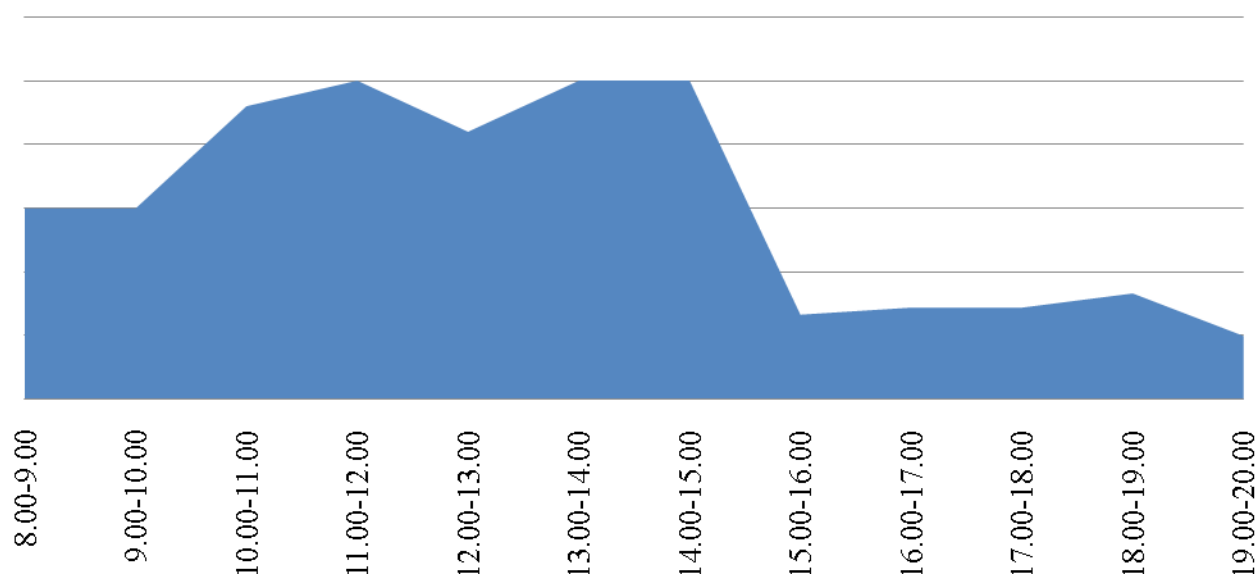

График загруженности приема заявителей в
Территориальном отделе №6 (Бреды) за апрель
2016

График загруженности приема заявителей в
Территориальном отделе №6 (Варна) за апрель
2016

График загруженности приема заявителей в
Территориальном отделе №8 (Верхнеуральск) за
апрель 2016