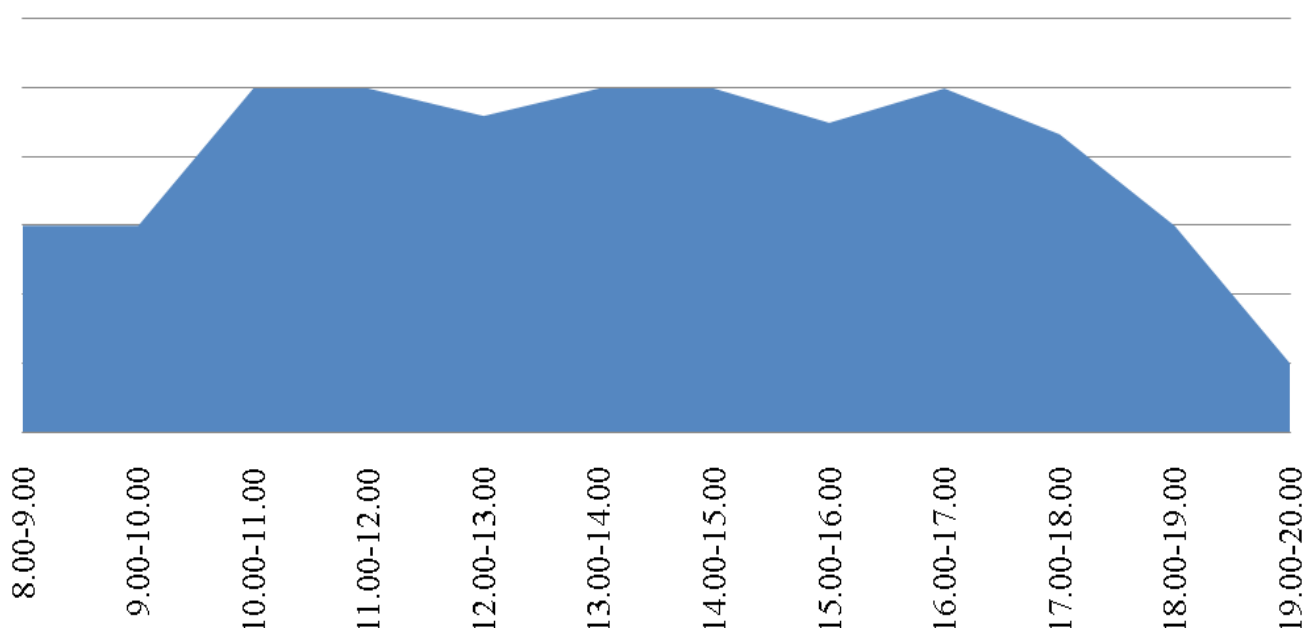

График загруженности приема заявителей в
Территориальном отделе №2 (Катав-Ивановск)

График загруженности приема заявителей в
Территориальном отделе №2 (Юрюзань) за
апрель 2016

График загруженности приема заявителей в
Территориальном отделе №8 (Кизильское) за
апрель 2016