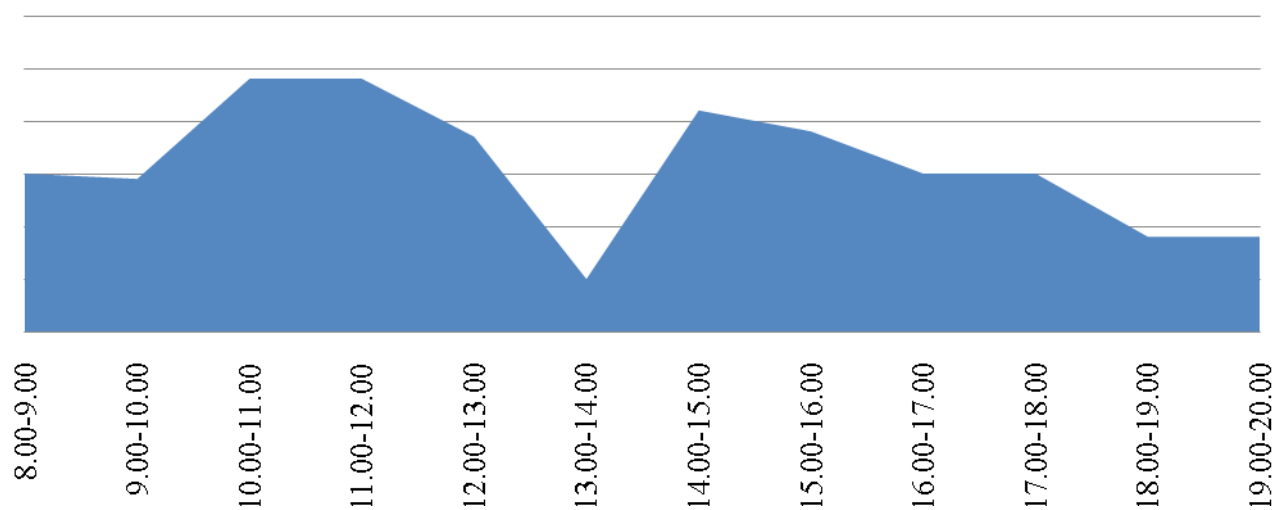

График загрузки приема заявителей в
Территориальном отделе №1 (Озерск) за апрель
2016

График загруженности приема заявителей в
Территориальном отделе №2 (Трехгорный) за
апрель 2016