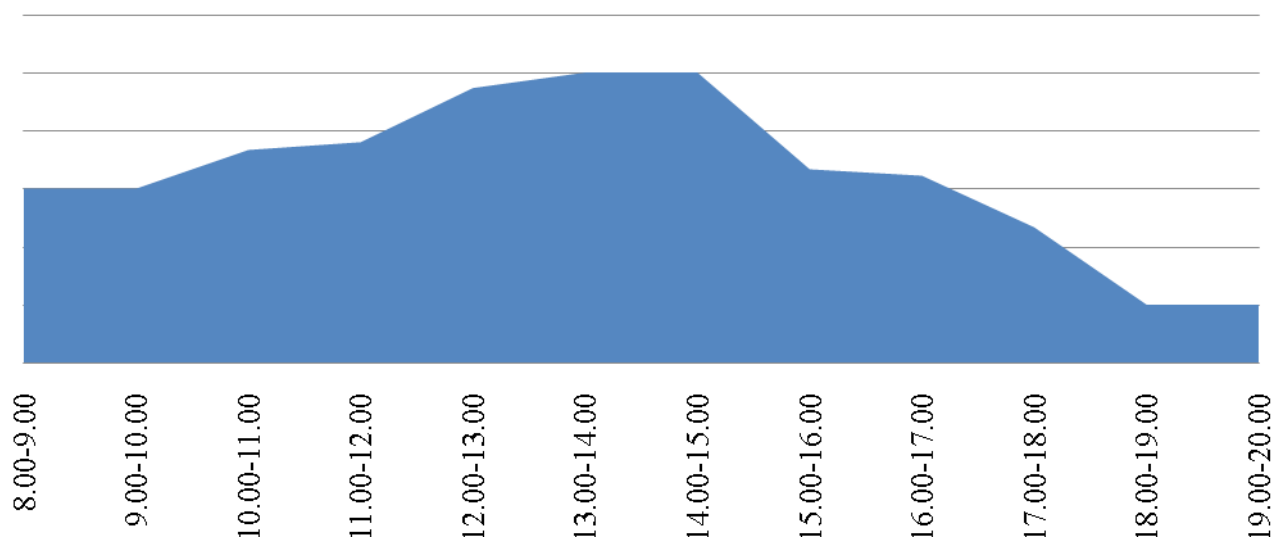

График загруженности приема заявителей в
территориальном отделе №2 (Сатка) за апрель
2016

График загруженности приема заявителей в
Территориальном отделе №5 (Троицк) за апрель
2016

График загруженности приема заявителей в
Территориальном отделе №5 (Увельский) за
апрель 2016