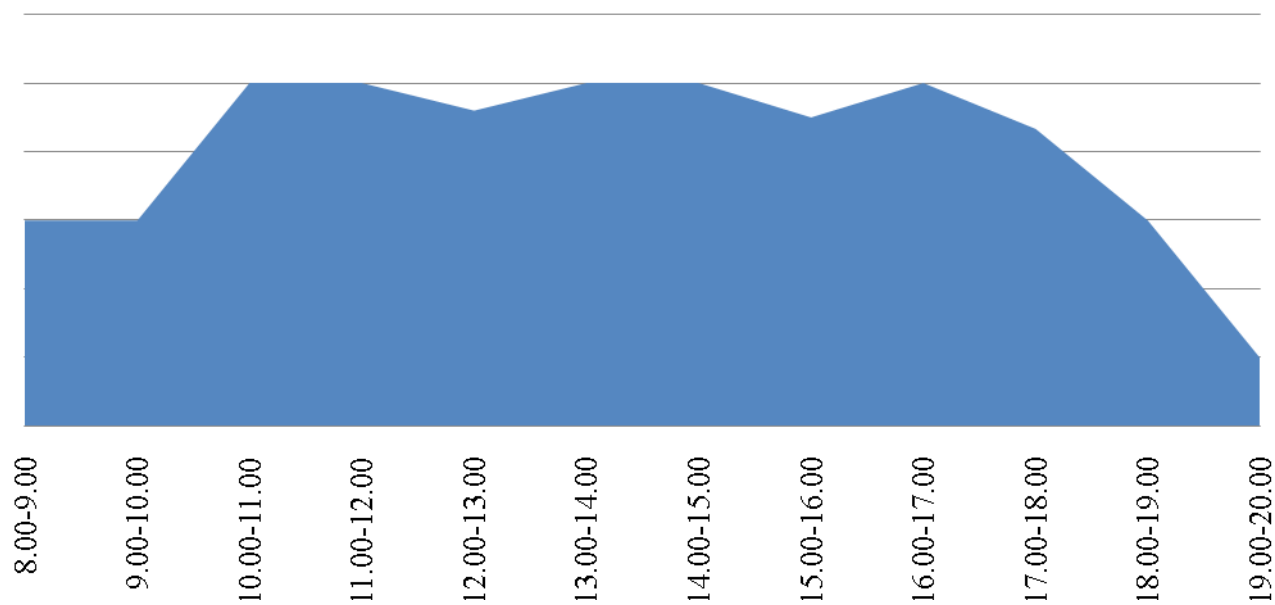

График загруженности приема заявителей в
Территориальном отделе №2 (Катав-Ивановск)

График загруженности приема заявителей в
Территориальном отделе №2 (Юрюзань) за
апрель 2016

График загруженности приема заявителей в
Территориальном отделе №8 (Кизильское) за
апрель 2016