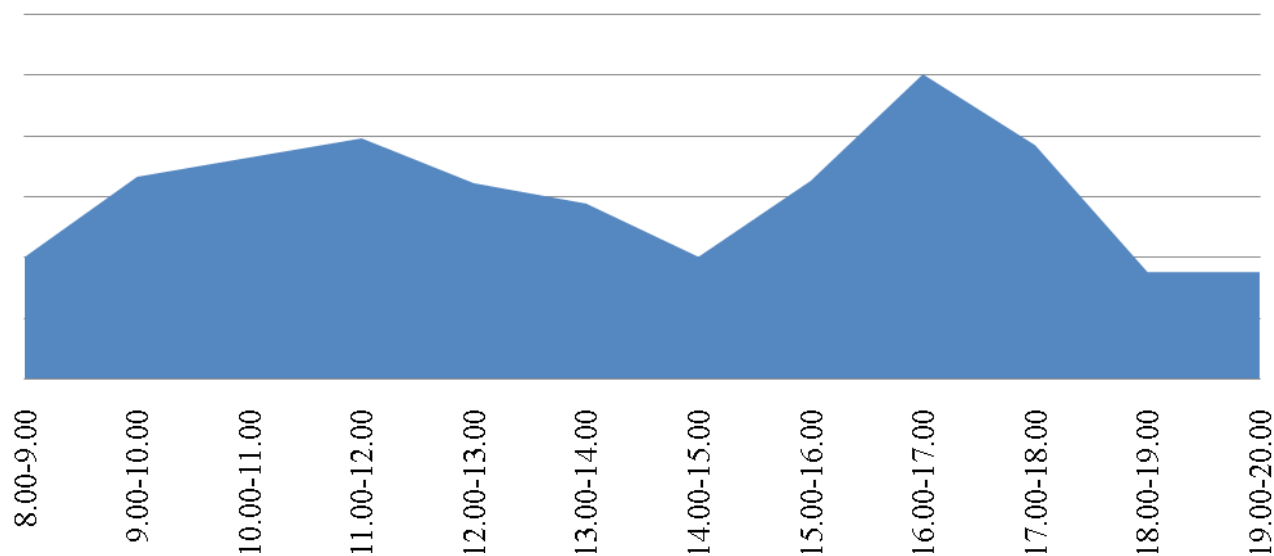

График загруженности приема заявителей в
Территориальном отделе №3 (Златоуст) за апрель
2016

График загруженности приема заявителей в
Территориальном отделе №5 (Пласт) за апрель
2016

График загрузки приема заявителей в
Территориальном отделе №1 (Верхний Уфалей)
за апрель 2016