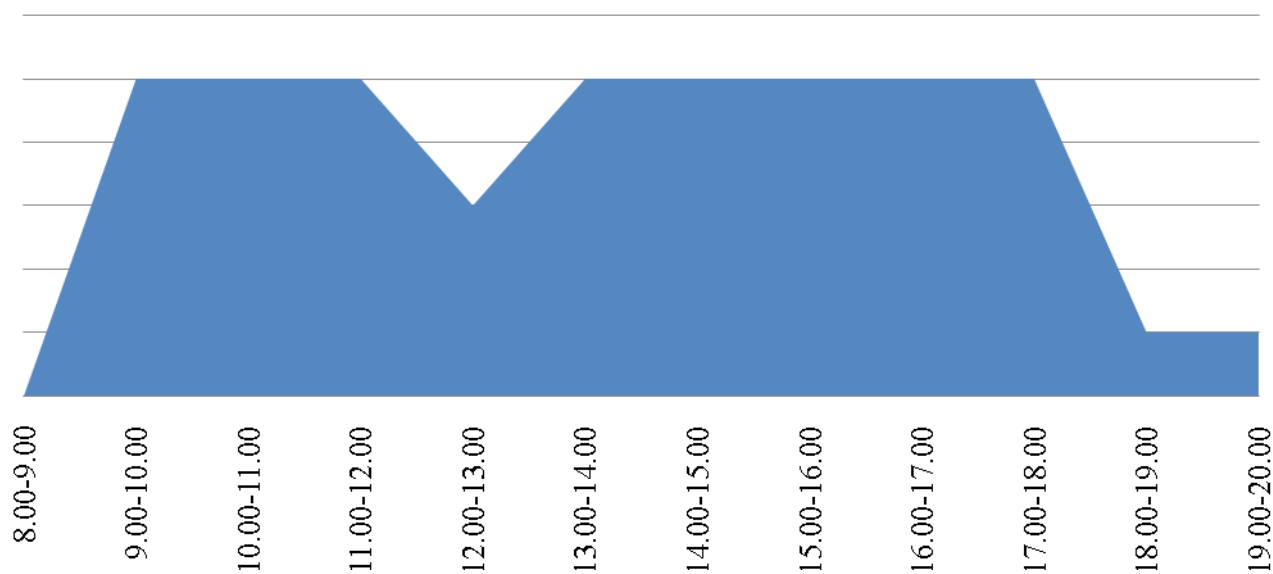

График загруженности приема заявителей в
Территориальном отделе №4 (Уйское) за апрель
2016

График загрузки приема заявителей в
Территориальном отделе №4 (Чебаркуль) за
апрель 2016

График загрузки приема заявителей в
Территориальном отделе №5 (Чесма) за апрель
2016