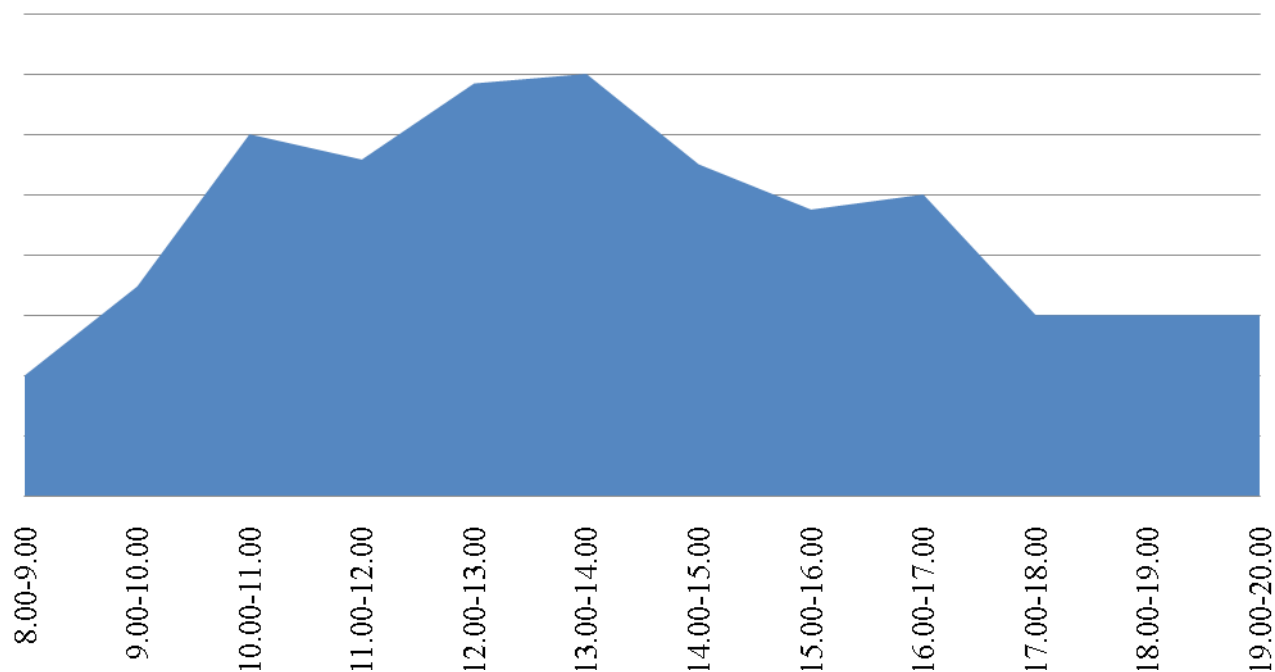

График загруженности приема заявителей в
Территориальном отделе №9 (Коркино) за апрель
2016

График загруженности приема заявителей в
Территориальном отделе №1 (Кыштым) за
апрель 2016

График загруженности приема заявителей в
Территориальном отделе №7 (Магнитогорск) за
апрель 2016