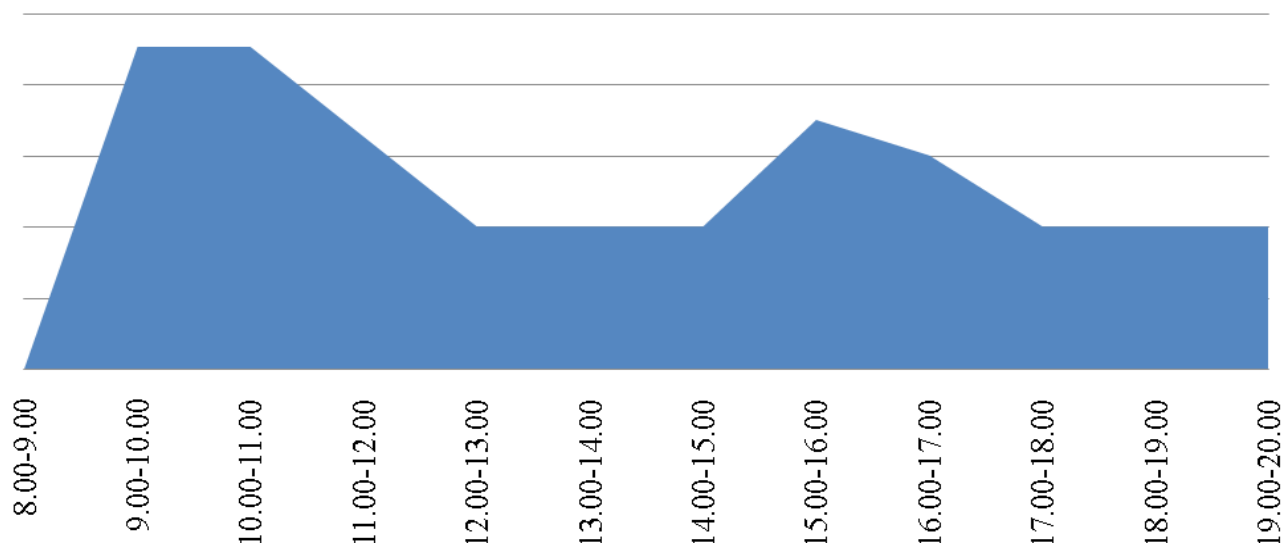

График загруженности приема заявителей в
Территориальном отделе №6 (Бреды) за апрель
2016

График загруженности приема заявителей в
Территориальном отделе №6 (Варна) за апрель
2016

График загруженности приема заявителей в
Территориальном отделе №8 (Верхнеуральск) за
апрель 2016