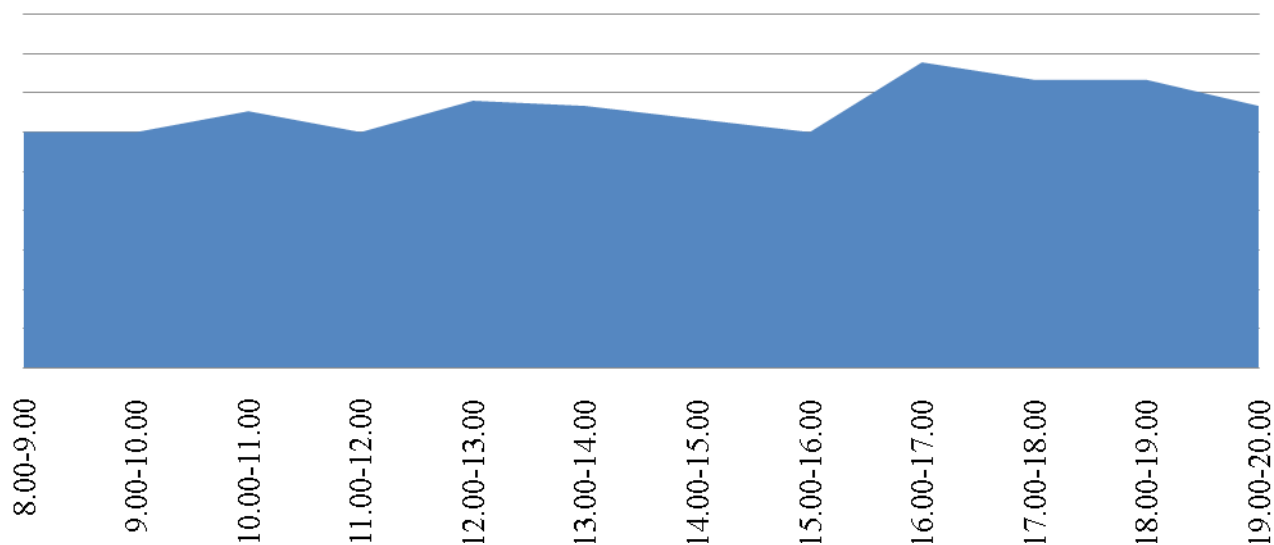

График загрузки приема заявителей в
Территориальном отделе №9 (Еманжелинск) за
апрель 2016

График загруженности приема заявителей в
Территориальном отделе №3 (Карабаш) за
апрель 2016

График загруженности приема заявителей в
Территориальном отделе №10 (Копейск) за
апрель 2016