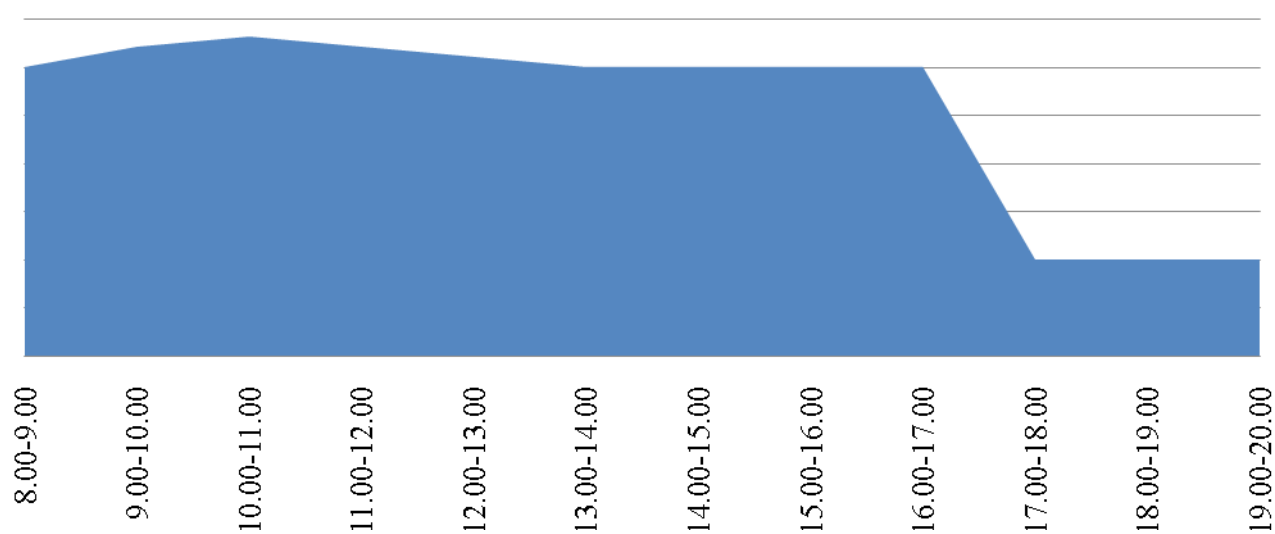

График загруженности приема заявителей в
Территориальном отделе №5 (Южноуральск) за
апрель 2016

График загруженности приема заявителей в
Территориальном отделе №2 (Усть-Катав) за
апрель 2016

График загрузки приема заявителя в
Территориальном отделе №1 (Снежинск) за
апрель 2016