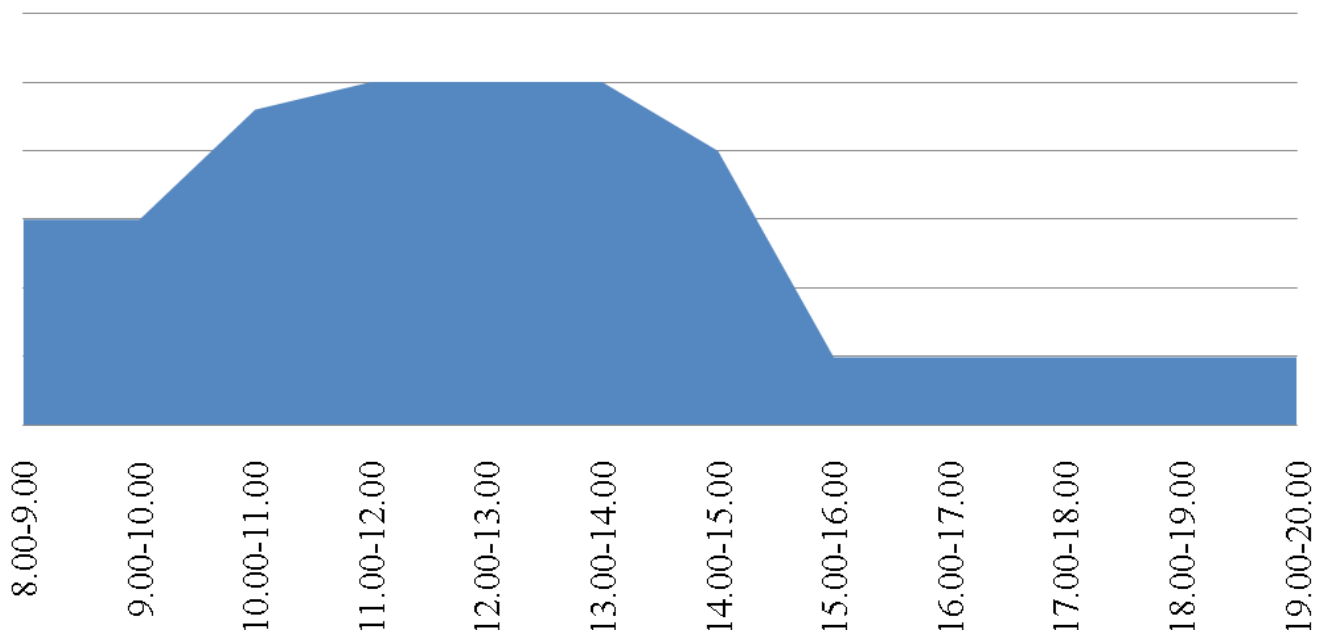

График загруженности приема заявителей в
Территориальном отделе №10 (Миасское) за
апрель 2016

График загруженности приема заявителей в
Территориальном отделе №10 (Кунашак) за
апрель 2016

График загруженности приема заявителей в
Территориальном отделе №3 (Куса) за апрель
2016