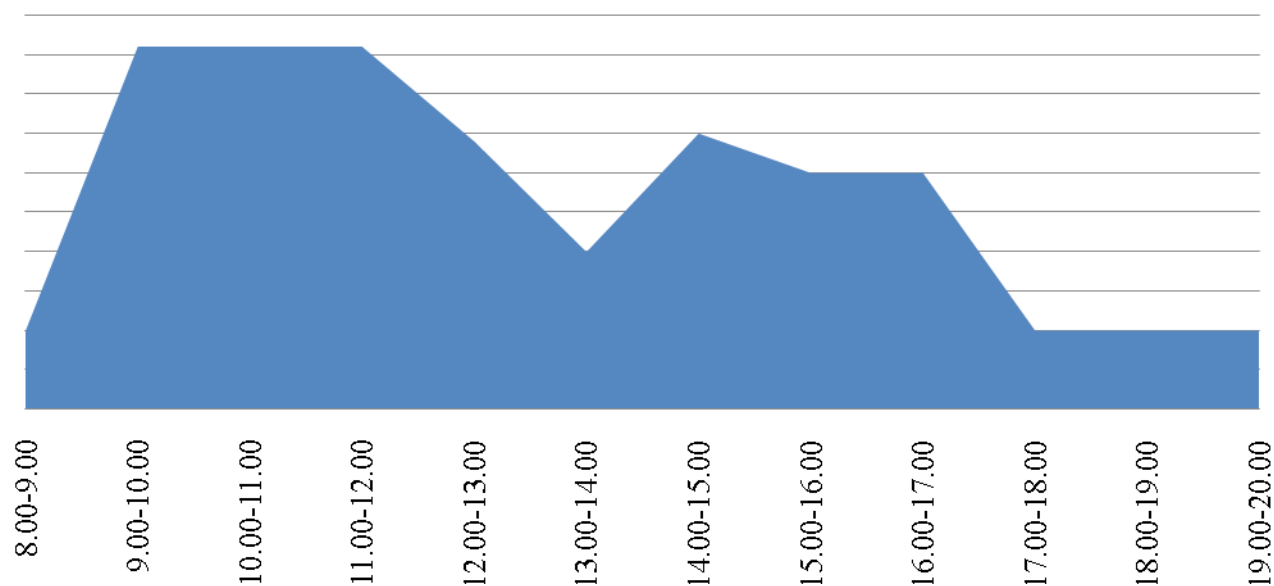

График загруженности приема заявителей в
Территориальном отделе №6 (Фершампенуаз) за
апрель 2016

График загруженности приема заявителей в
Территориальном отделе №1 (Нязепетровск) за
апрель 2016

График загруженности приема заявителей в
Территориальном отделе №9 (Октябрьское) за
апрель 2016