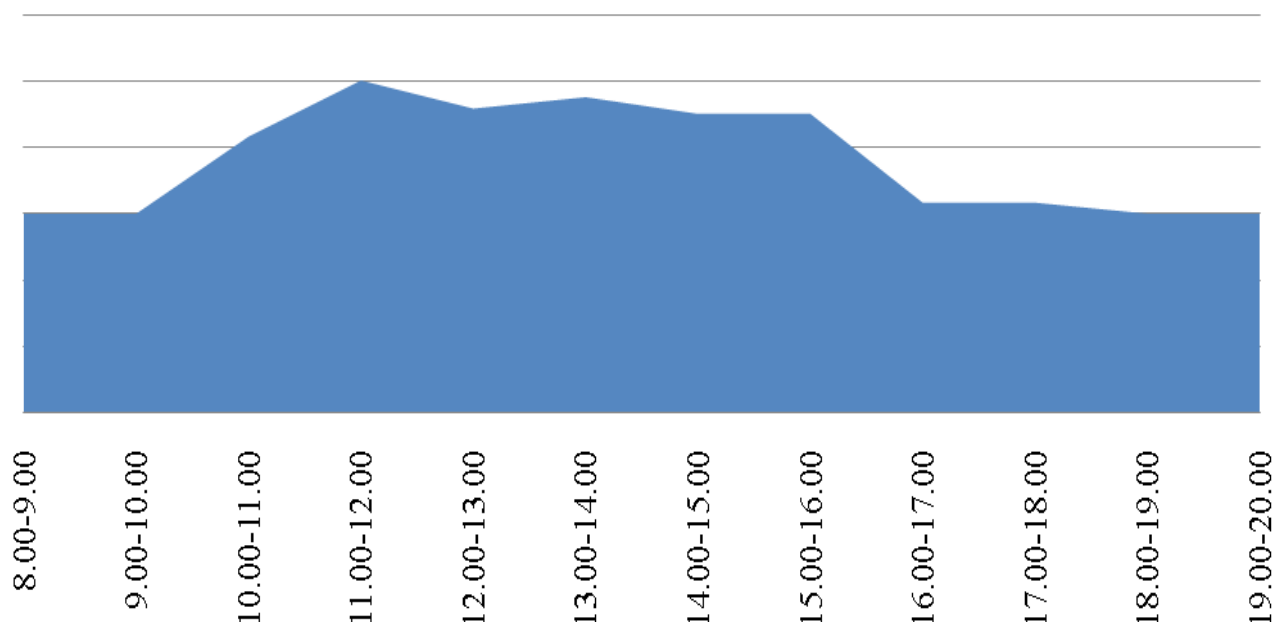

График загруженности приема заявителей в
Территориальном отделе №9 (Еткуль) за апрель
2016

График загруженности приема заявителей в
Территориальном отделе №6 (Карталы) за апрель
2016

График загруженности приема заявителей в
Территориальном отделе №1 (Касли) за апрель
2016