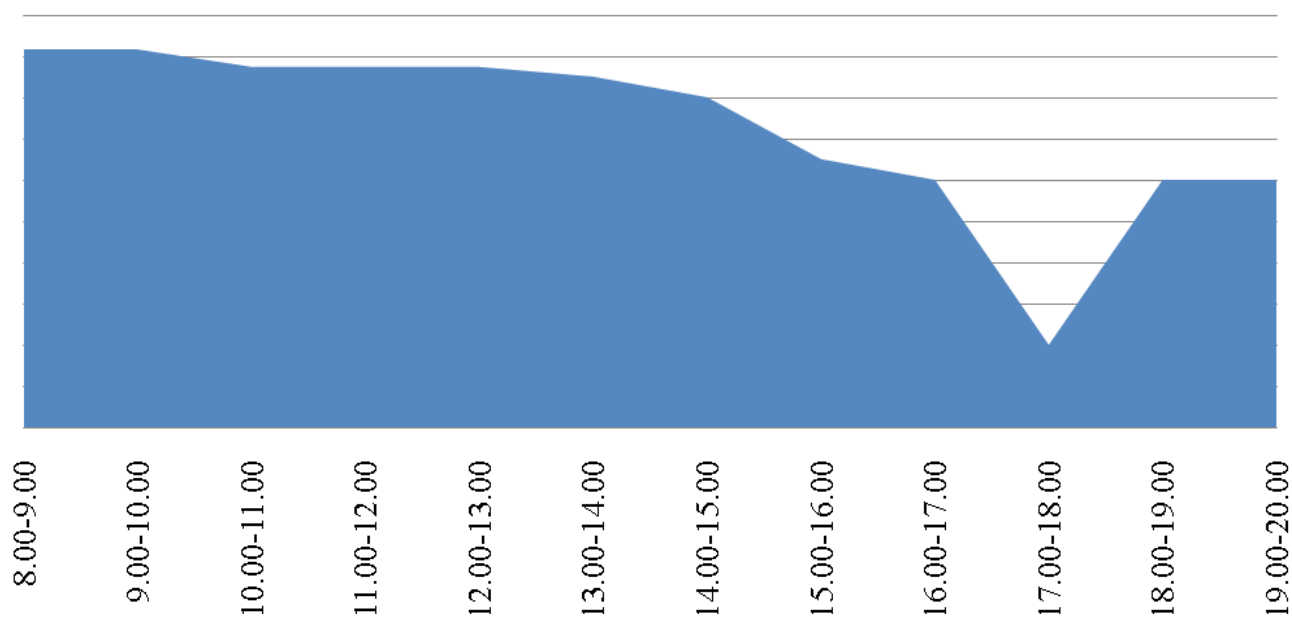

График загруженности приема заявителей в
Территориальном отделе №2 (Катав-Ивановск)

График загруженности приема заявителей в
Территориальном отделе №2 (Юрюзань) за
апрель 2016

График загруженности приема заявителей в
Территориальном отделе №8 (Кизильское) за
апрель 2016