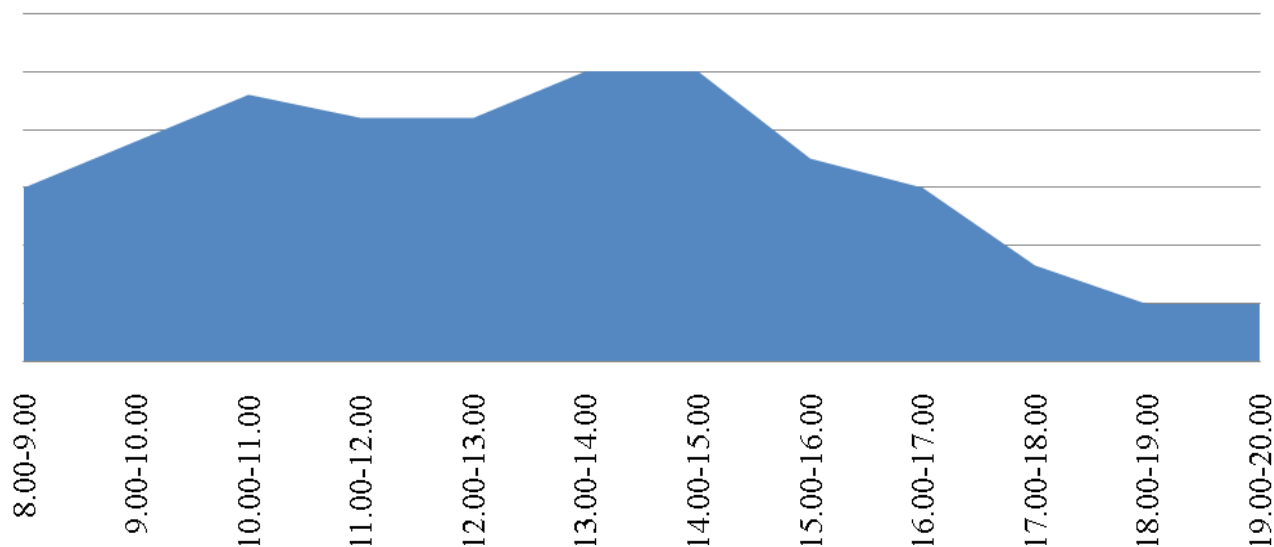

График загруженности приема заявителей в
Территориальном отделе №6 (Фершампенуаз) за
апрель 2016

График загруженности приема заявителей в
Территориальном отделе №1 (Нязепетровск) за
апрель 2016

График загруженности приема заявителей в
Территориальном отделе №9 (Октябрьское) за
апрель 2016