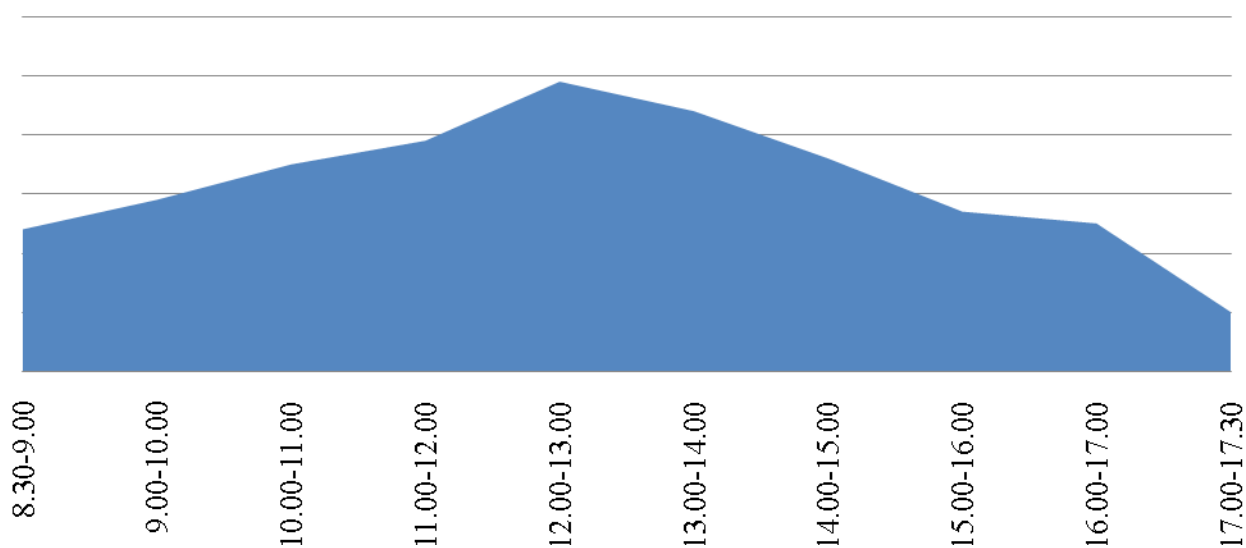

График загрузки приема заявителей в
Территориальном отделе №9 (Еманжелинск) за
апрель 2016

График загруженности приема заявителей в
Территориальном отделе №3 (Карабаш) за
апрель 2016

График загруженности приема заявителей в
Территориальном отделе №10 (Копейск) за
апрель 2016