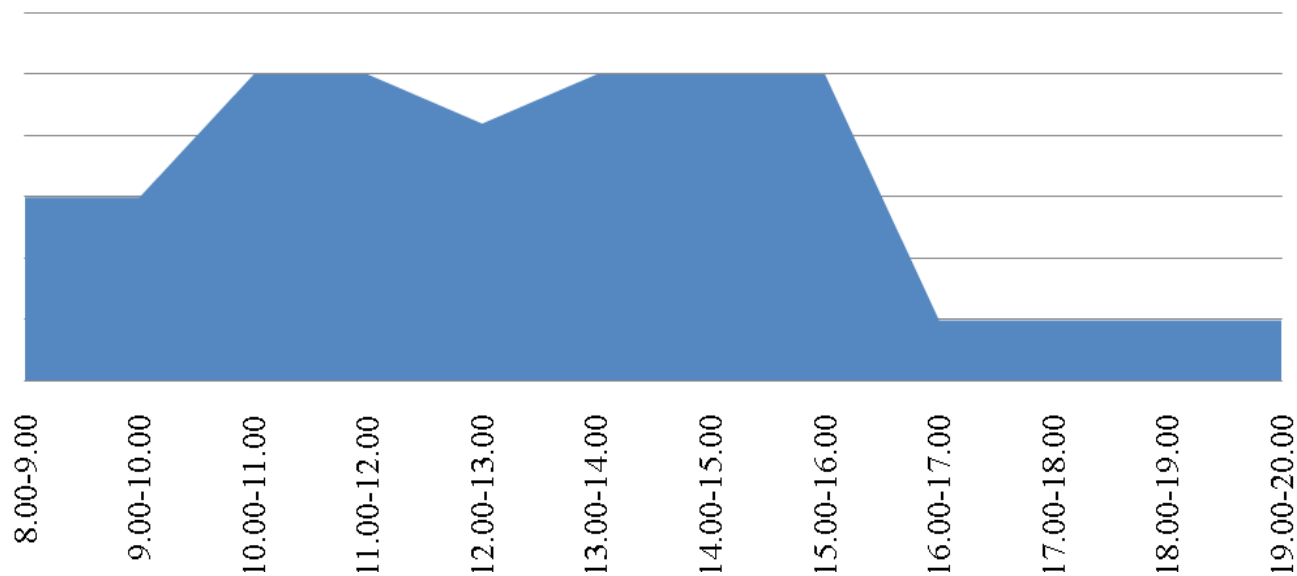

График загруженности приема заявителей в
территориальном отделе №2 (Сатка) за апрель
2016

График загруженности приема заявителей в
Территориальном отделе №5 (Троицк) за апрель
2016

График загруженности приема заявителей в
Территориальном отделе №5 (Увельский) за
апрель 2016