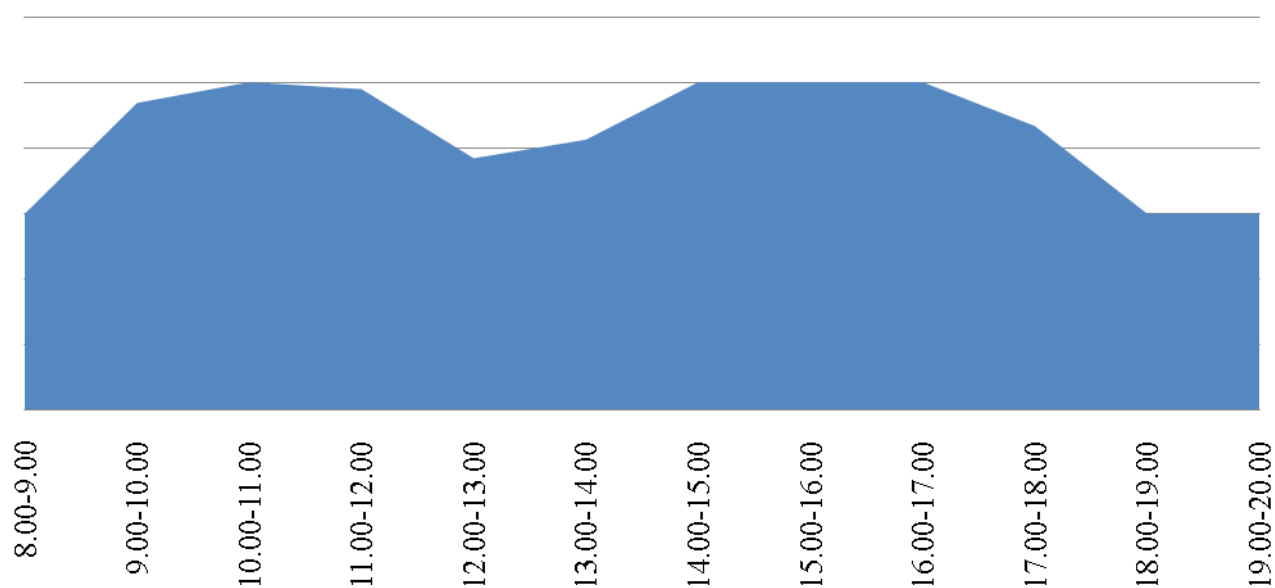

График загруженности приема заявителей в
Территориальном отделе №6 (Бреды) за апрель
2016

График загруженности приема заявителей в
Территориальном отделе №6 (Варна) за апрель
2016

График загруженности приема заявителей в
Территориальном отделе №8 (Верхнеуральск) за
апрель 2016